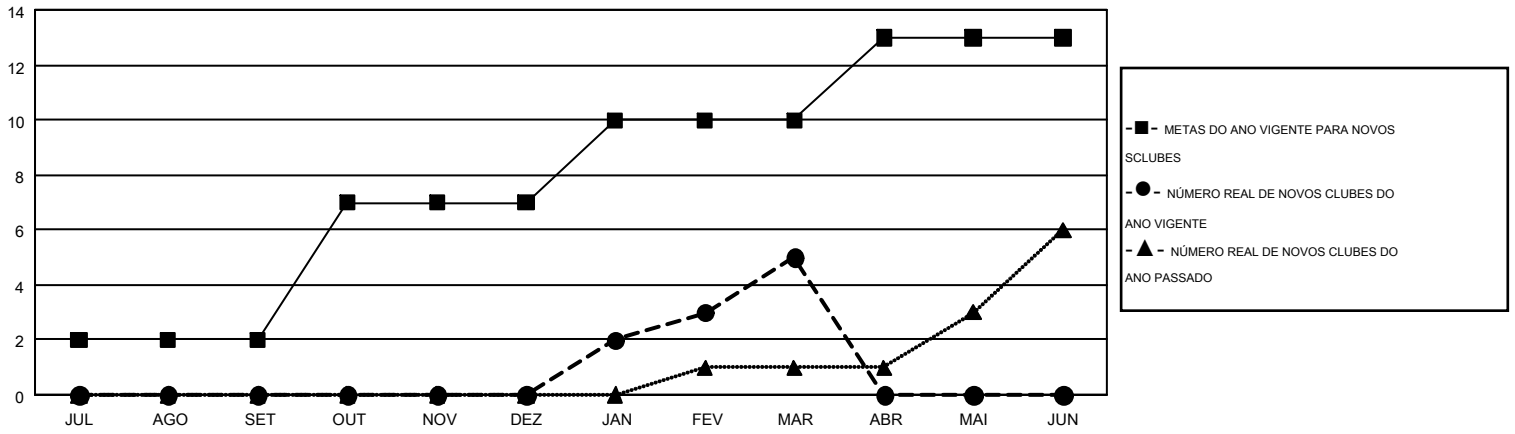

GMT MONTHLY MEMBERSHIP PROGRESS REPORT

Results as of: 3/31/2017

Multiple District LC

LOCATION: BRAZIL

GMT: RICARDO SHOITI KOMATSU

GMT-AJ 3

Clubes			
RESULTADOS PARA 2016-2017			
TRIMESTRE	META DE NOVOS CLUBES	NOVOS CLUBES	CLUBES BAIXADO
JUL/AGO/SET	2	0	6
OUT/NOV/DEZ	5	0	8
JAN/FEV/MAR	3	5	1
ABR/MAI/JUN	3	0	0

Sócios			
RESULTADOS PARA 2016-2017			
TRIMESTRE	META LÍQUIDA DE AUMENTO DE NOVOS ASSOCIADOS (sem reinscritos e transferidos)	AUMENTO REAL DE NOVOS ASSOCIADOS (sem reinscritos e transferidos)	BAIXA REAL DE ASSOCIADOS (inclui transferências)
JUL/AGO/SET	-52	288	504
OUT/NOV/DEZ	241	337	610
JAN/FEV/MAR	115	320	328
ABR/MAI/JUN	188	0	0

CUMULATIVO DO NÚMERO REAL E METAS DE NOVOS CLUBES