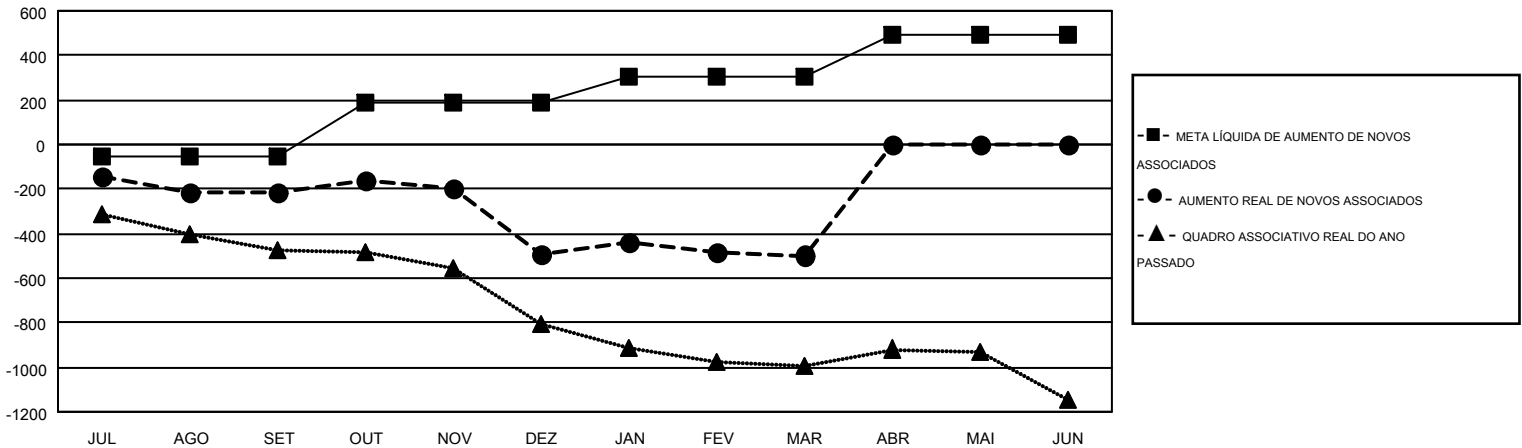

CUMULATIVO DO NÚMERO REAL E METAS DE SÓCIOS

CLUBES BAIXADOS: 15	249 CLUBS OF 550 ADICIONADO 1 OU MAIS NOVOS SÓCIOS	DISTRIBUIÇÃO POR SEXO	
		MASCULINO	7,649 (59.98%)
		FEMININO	5,103 (40.02%)
SÓCIOS BAIXADOS		TOTAL DE ASSOCIADOS EM UNIDADES FAMILIARES	4,573
FALECIDO	112	ASSOCIADOS FAMILIARES PAGANDO A METADE DAS QUOTAS	2,366
CLUBES CANCELADOS	138		
OUTROS	1,192		
TOTAL	1,442		

[CLIQUE AQUI PARA OS DADOS CUMULATIVOS DO QUADRO ASSOCIATIVO](#)